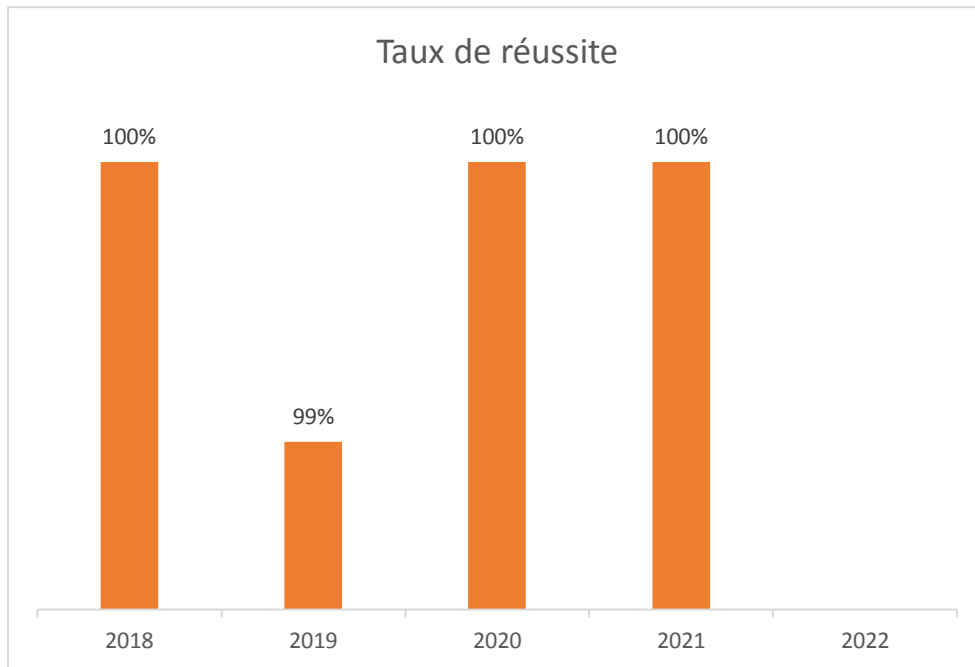

## Statistiques du Cycle Médiation

En 2023 : cycle de 140h00 de formation, du 12 janvier au 18 décembre (examens en début d'année suivante)

**Cycle 2022** : session 1 examens finalisés le 20 janvier 2023