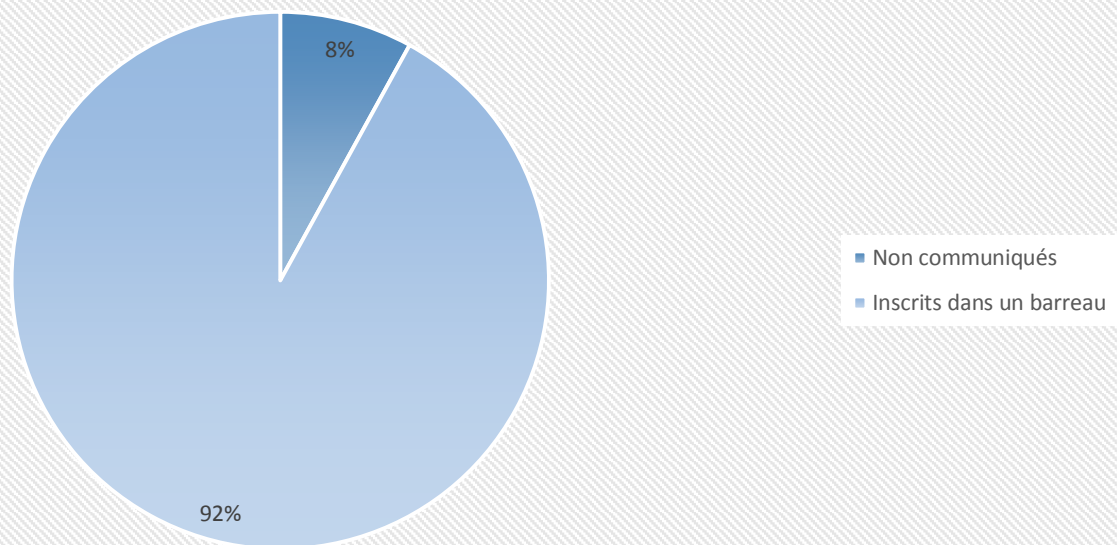

EDA ALIÉNOR
École des avocats

Centre Régional de Formation Professionnelle des Avocats

Taux d'insertion dans la vie professionnelle des étudiants de la promotion 2020 au 30 juin 2021

Mis à jour le 17/12/2021