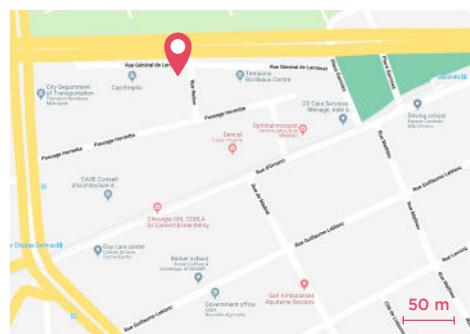

APPART'CITY ★★★ BORDEAUX CENTRE

36 rue du Général de Larminat • 33000 BORDEAUX • France

POINTS FORTS

- + À proximité du CHU et de la cité administrative
- + À 10 min en tram du centre historique
- + Au cœur du quartier d'affaires et commerces à proximité

* Équipements payants et disponibles auprès de la réception

ACCÈS

- Aéroport de Bordeaux Mérignac à 10,5 km.
- Gare Bordeaux St Jean à 4,7 km.
- Autoroutes A10 depuis Paris («L'Aquitaine»), A62 depuis le Pays Basque (Autoroute des Deux Mers), A63 depuis Toulouse (Autoroute de la Cote Basque) ou A89 depuis Lyon (La Transeuropéenne).
- Bus 9, arrêt Barrière Saint-Augustin.
- Tram : ligne A, station Gavinies à 2 min à pied.